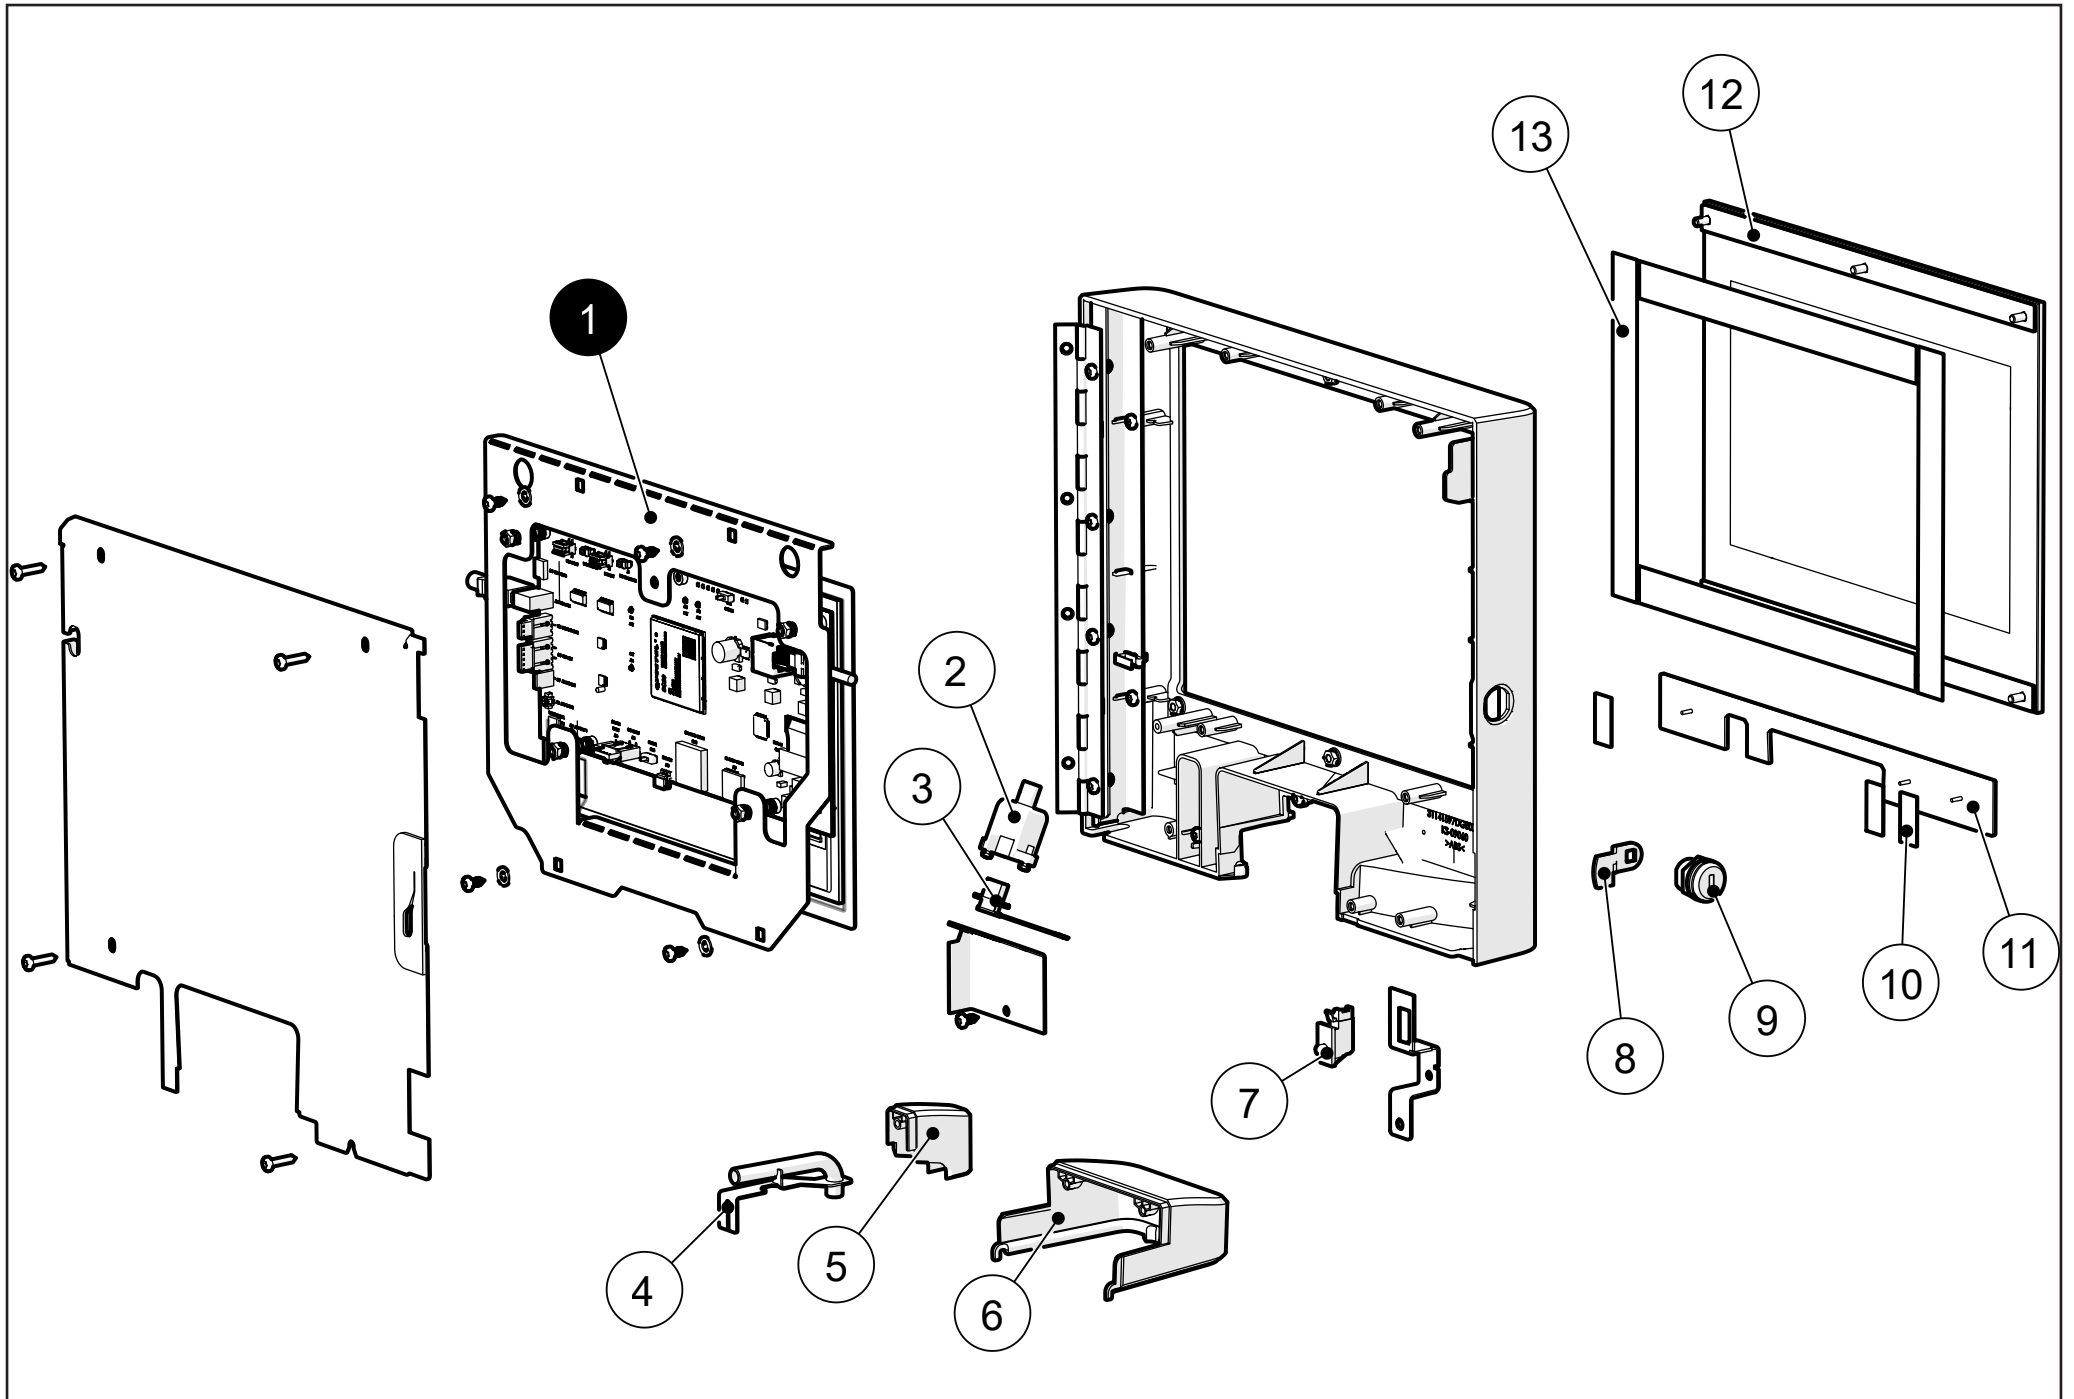

Overzicht / overview

No.	Pagina / Page	Omschrijving	Description
1.0		Voordeur boven helft	Front door top half
2.0		Voordeur onder helft	Front door bottom half
3.0		Basiskast	Base cabinet
4.0		Achterdeur	Rear door
5.0		Lekbak/vuilbak	Drip tray/waste bin

1.0 Voordeur boven helft / Front door top half

No.	Code	Omschrijving	Description
1.1	> <i>section 1.1</i>	Display eenheid	Display unit
1.2	KB-05100	USB kabel	USB cable
1.3	SM-03530	USB kapje	USB cap
1.4	DW-02230	Heet water pijpje	Hot water outlet pipe
1.5	KS-09090	Heet water afdekkapje	Hot water cover
1.6	KS-09080	Visuele koffie uitloop	Visual coffee outlet
1.7	SM-02950	Deursensor	Door sensor
1.8	HS-00810	Slotlip	Lock lever
1.9	HS-00660	Slot	Lock
1.10	-	Dubbelzijdig tape B=9 of 12 mm, D=0,8 or 1 mm	Double sided tape W=9 or 12 mm, Th=0.8 or 1 mm
1.11	KS-09480	Houtlook afwerkstrip	Wood look finishing strip
1.12	ACCE-0890	Glasplaat samenstelling	Glass panel assembly
1.13	-	Elektro isolatie tape 0.15 mm dik	Electro isolation tap 0.15 mm thick

1.1 Display eenheid / display unit

No.	Code	Omschrijving	Description
1	SM-03800	10" touchscreen + controller	10" touch screen + controller
2	DW-02260	Montage afstandhouder	Mounting stud
3	VR-00990	Drukveer	Compression spring
4	BM-00040	Zeskantmoer M4	Hex nut M4
5	KB-05100	USB kabel	USB cable
6	KB-05700	Data (display) kabel	Data (display) cable