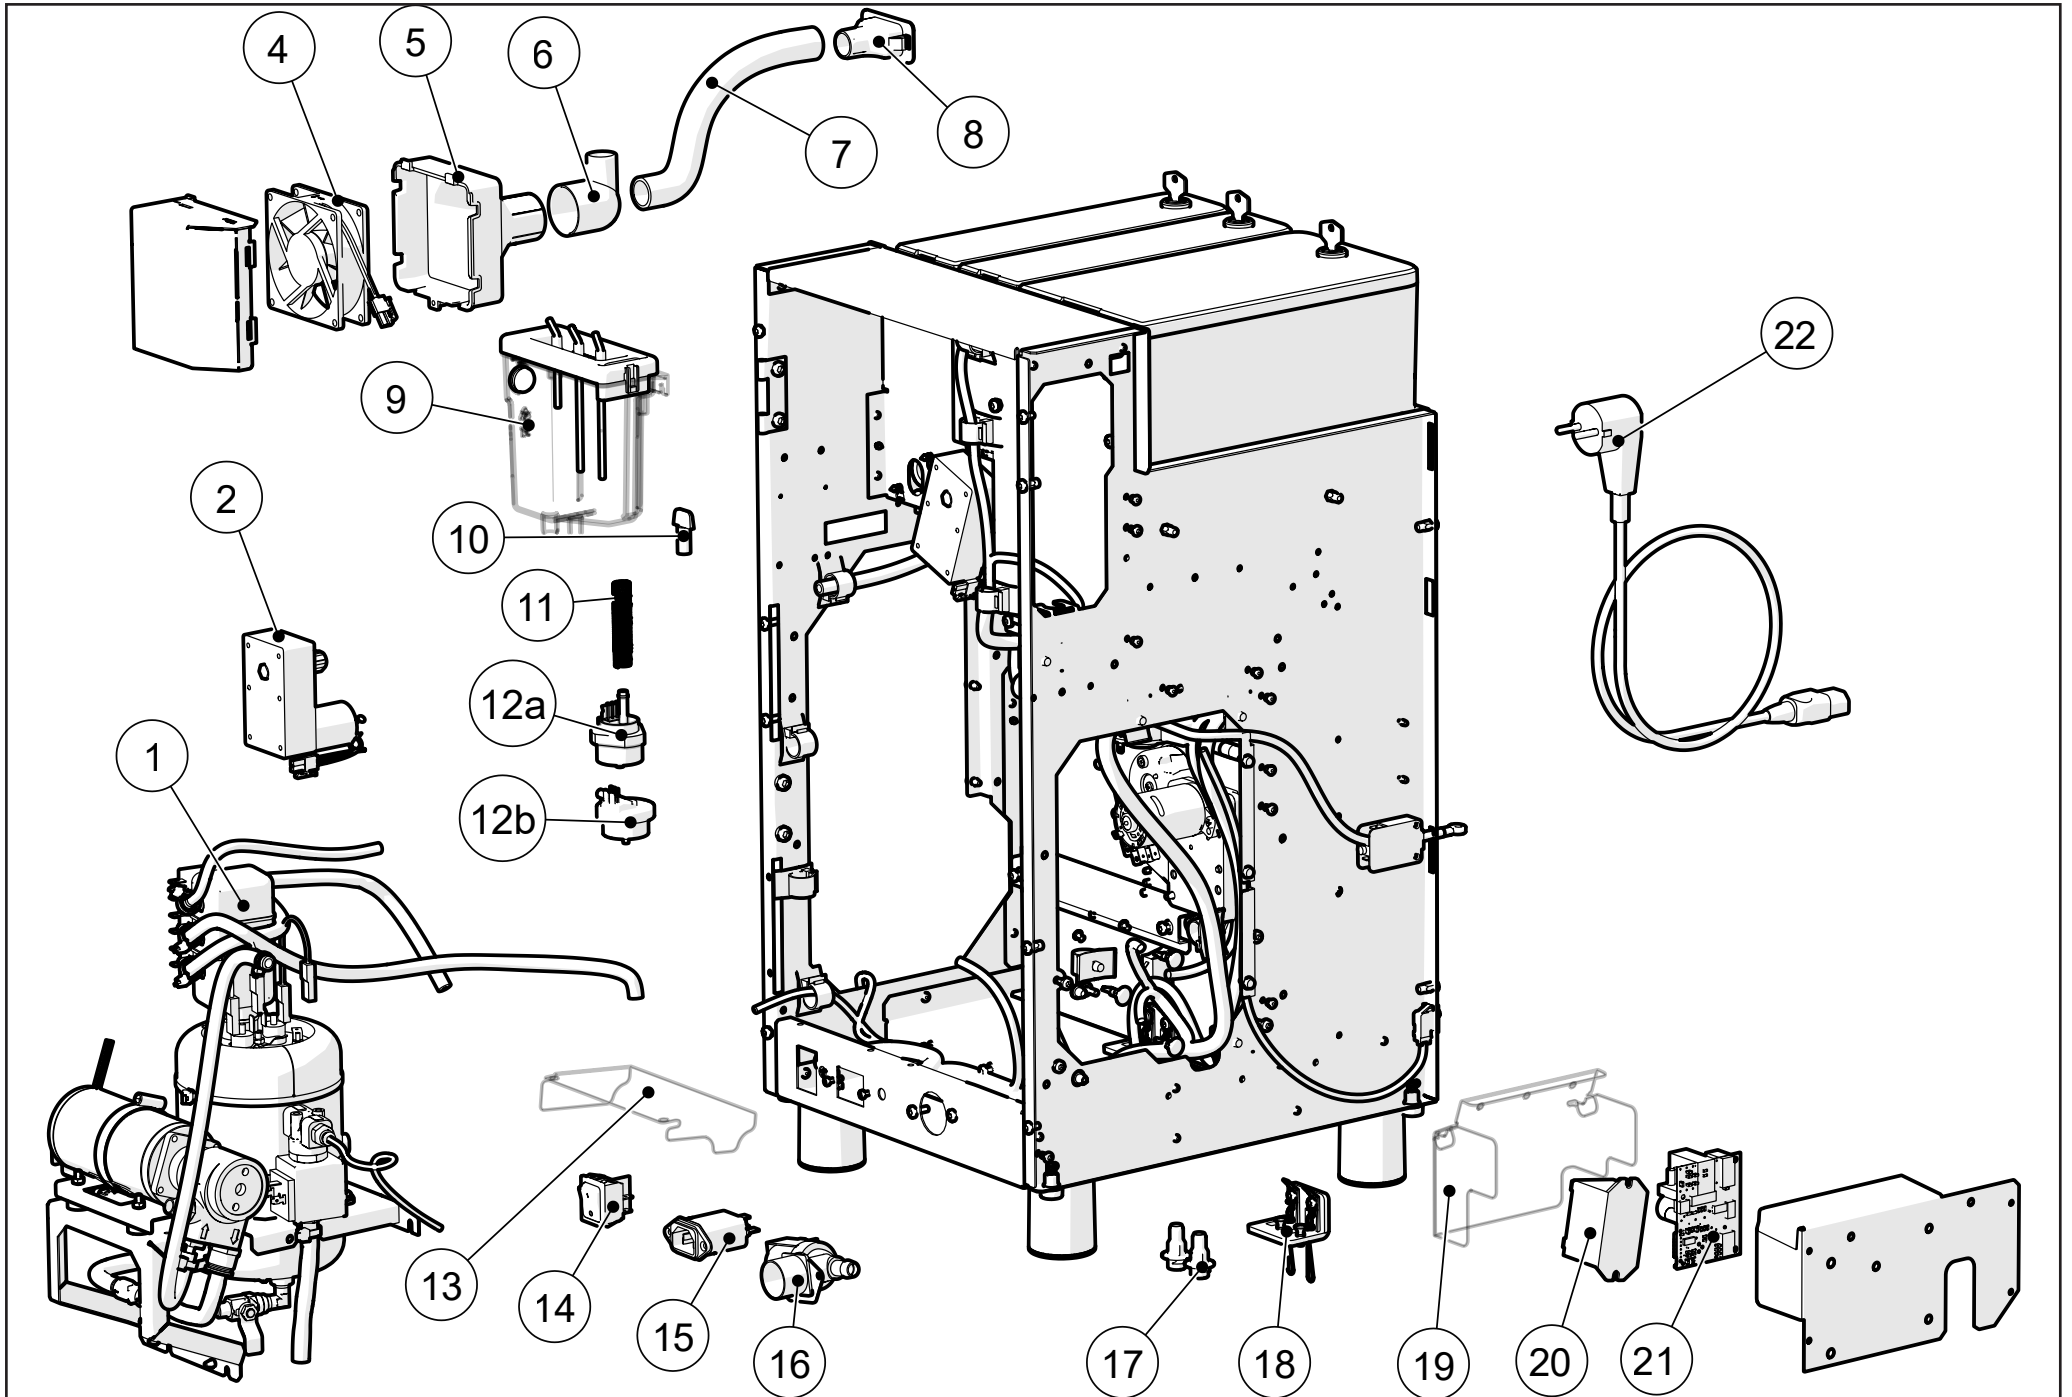

3.6 Basiskast / Base cabinet

No.	Code	Omschrijving	Description
1	> see 3.7	Boiler-pomp eenheid	Boiler-pump unit
2	MR-00165	Ingrediënten motor	Ingredient motor
4	MR-00494	Ventilator	Fan
5	KS-05270	Ventilator adapter enkel	Fan adapter enkel
6	KS-09720	Afzuigverloop knie	Suction adaptor knee
7	SG-00770	Afzuigslang 19 mm (per m)	Suction hose 19 mm (per m)
8	KS-08070	Afzuigmond small	Suction mouth piece small
9	BOIL-0350	Buffertank (met voelers)	Airbreak (with probes)
10	BM-07840	Slang plug	Hose plug
11	VR-01000	Anti-knikveer flowmeter	Anti-kink spring flow meter
12a	VT-03360	Doorstroommeter vertikaal	Flow meter vertical
12b	VT-03550	Doorstroommeter horizontaal (alternatief)	Flow meter horizontal (alternative)
13	KS-07680	Spatplaat netaansluiting	Splash cover power inlet
14	SM-01012	Hoofdschakelaar	Main switch
15	SM-01381	Netentree met EMI filter	Power inlet with EMI filter
16a	VT-03700	Inlaat ventiel 90° 24VDC	Inlet valve 90° 24VDC
16b	VR-01010	Anti-knikveer inlaatslang	Anti-kink spring inlet hose
17	KS-08600	Overlooppijp	Overflow pipe
18	LBSE-0050	Lekbaksensor	Drip tray sensor
19	KS-09710	Spatplaat boiler relais/maler stuurprint	Splash cover heater relay/grinder control
20	SM-02630	Boiler relais	Heater relais
21	PP-00851	Maler stuurprint	Grinder control PCB
22	KB-01220	Netsnoer CEE	Power cord CEE