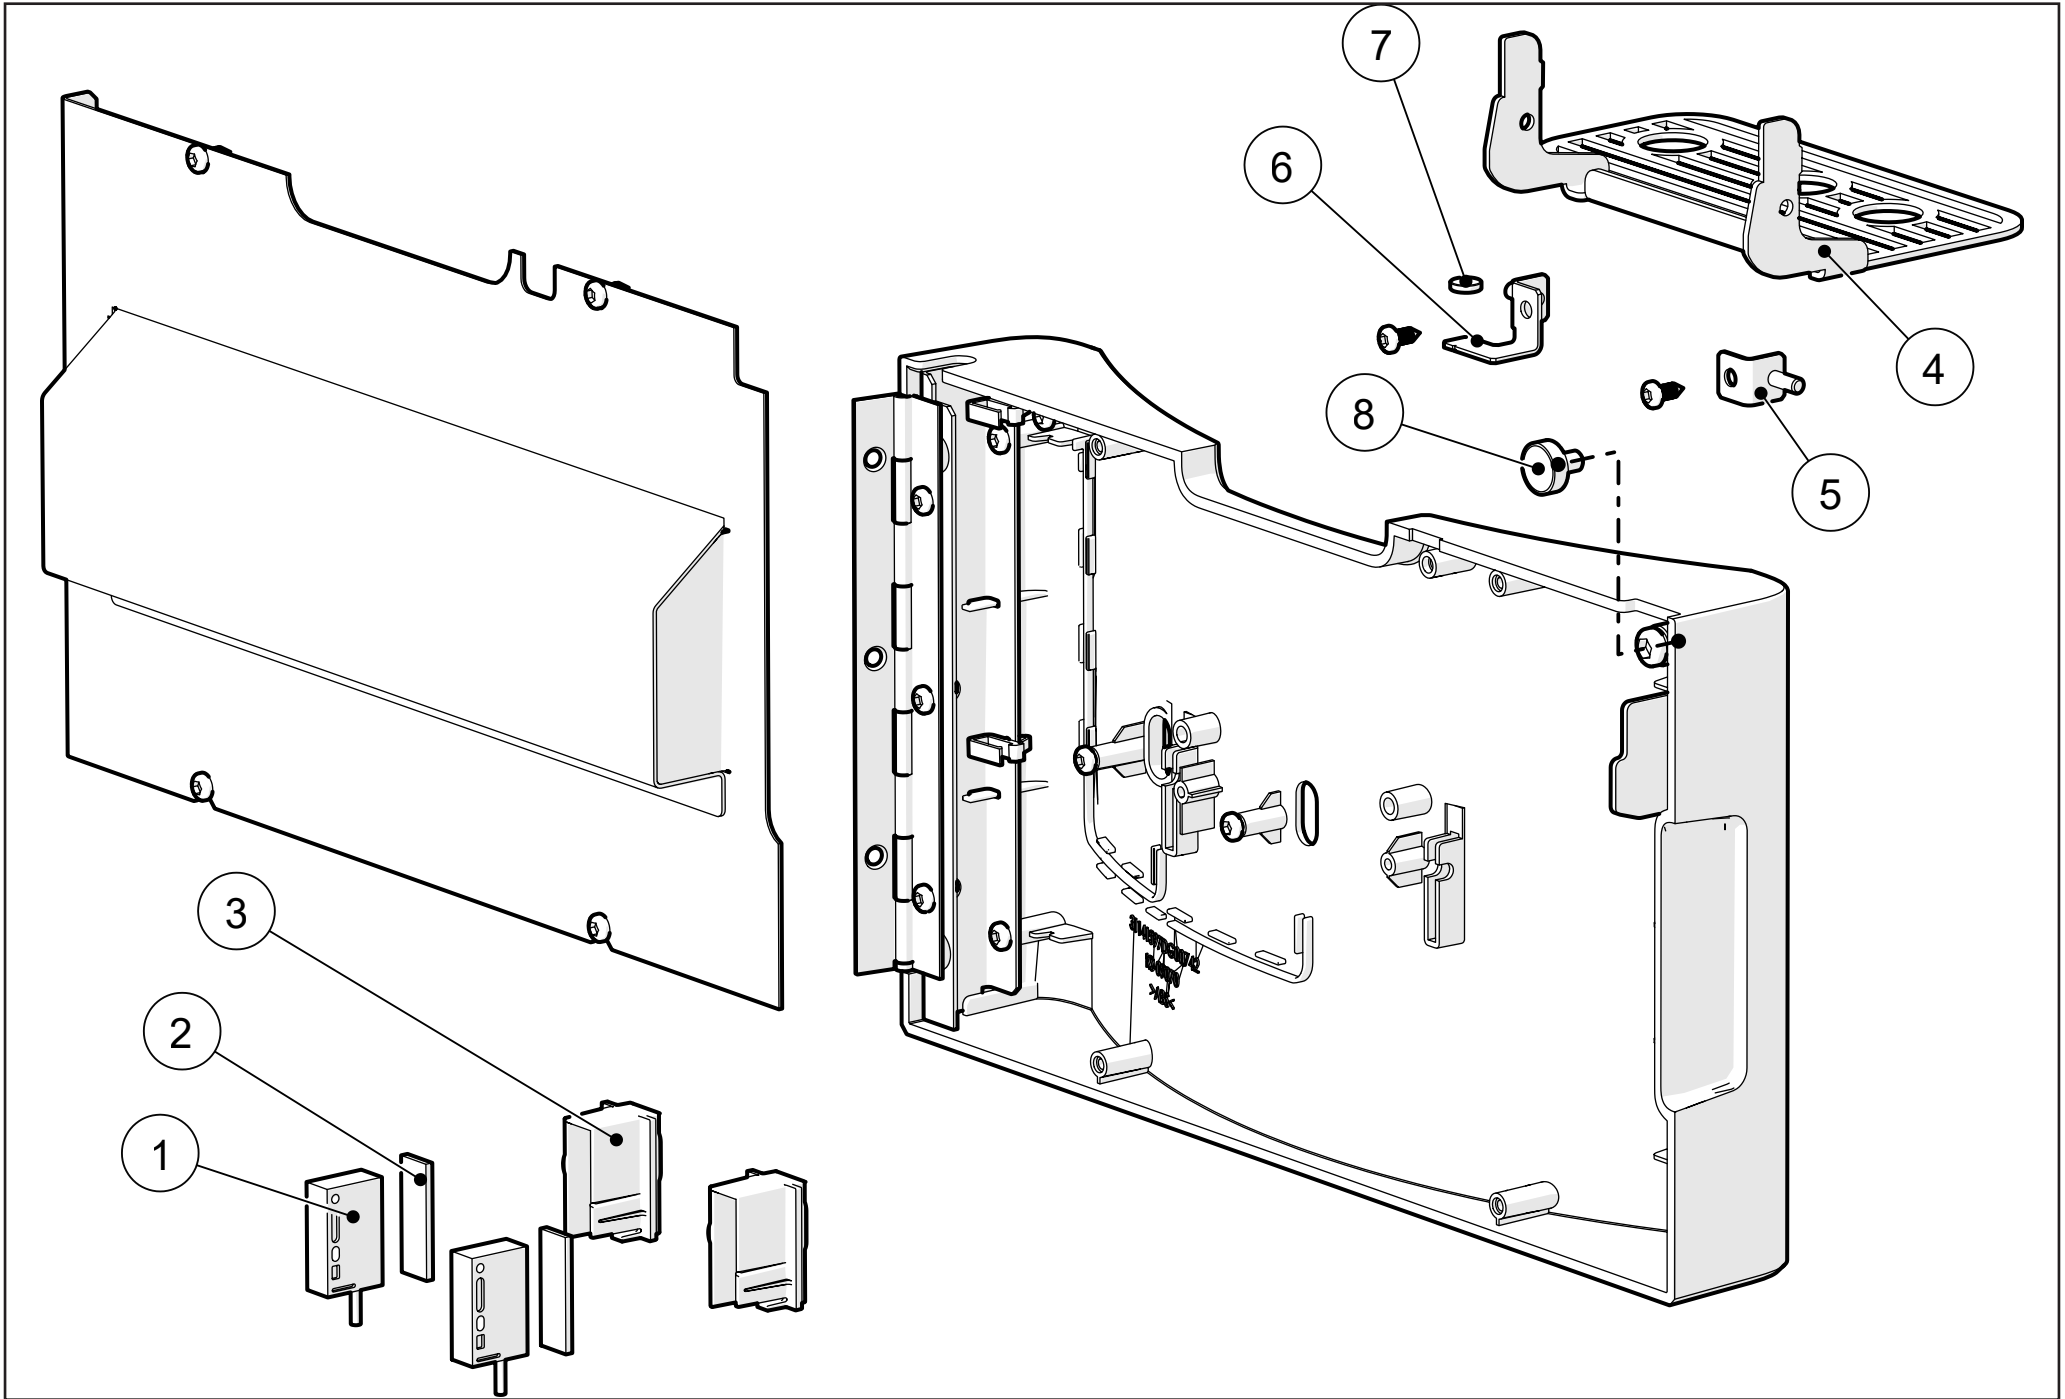

Overzicht / overview

No.	Pagina / Page	Omschrijving	Description
1.0		Voordeur boven helft	Front door top half
2.0		Voordeur onder helft	Front door bottom half
3.0		Basiskast	Base cabinet
4.0		Achterdeur	Rear door
5.0		Lekbak/vuilbak	Drip tray/waste bin

1.0 Voordeur boven helft / Front door top half

No.	Code	Omschrijving	Description
1.1	> <i>section 1.1</i>	Display eenheid	Display unit
1.2	KB-05100	USB kabel	USB cable
1.3	SM-03530	USB kapje	USB cap
1.4	DW-02230	Heet water pijpje	Hot water outlet pipe
1.5	KS-09090	Heet water afdekkapje	Hot water cover
1.6	KS-09080	Visuele koffie uitloop	Visual coffee outlet
1.7	SM-02950	Deursensor	Door sensor
1.8	HS-00810	Slotlip	Lock lever
1.9	HS-00660	Slot	Lock
1.10	-	Dubbelzijdig tape B=9 of 12 mm, D=0,8 or 1 mm	Double sided tape W=9 or 12 mm, Th=0.8 or 1 mm
1.11	KS-09480	Houtlook afwerkstrip	Wood look finishing strip
1.12	ACCE-0890	Glasplaat samenstelling	Glass panel assembly
1.13	-	Elektro isolatie tape 0.15 mm dik	Electro isolation tap 0.15 mm thick

1.1 Display eenheid / display unit

No.	Code	Omschrijving	Description
1	SM-03800	10" touchscreen + controller	10" touch screen + controller
2	DW-02260	Montage afstandhouder	Mounting stud
3	VR-00990	Drukveer	Compression spring
4	BM-00040	Zeskantmoer M4	Hex nut M4
5	KB-05100	USB kabel	USB cable
6	KB-05700	Data (display) kabel	Data (display) cable