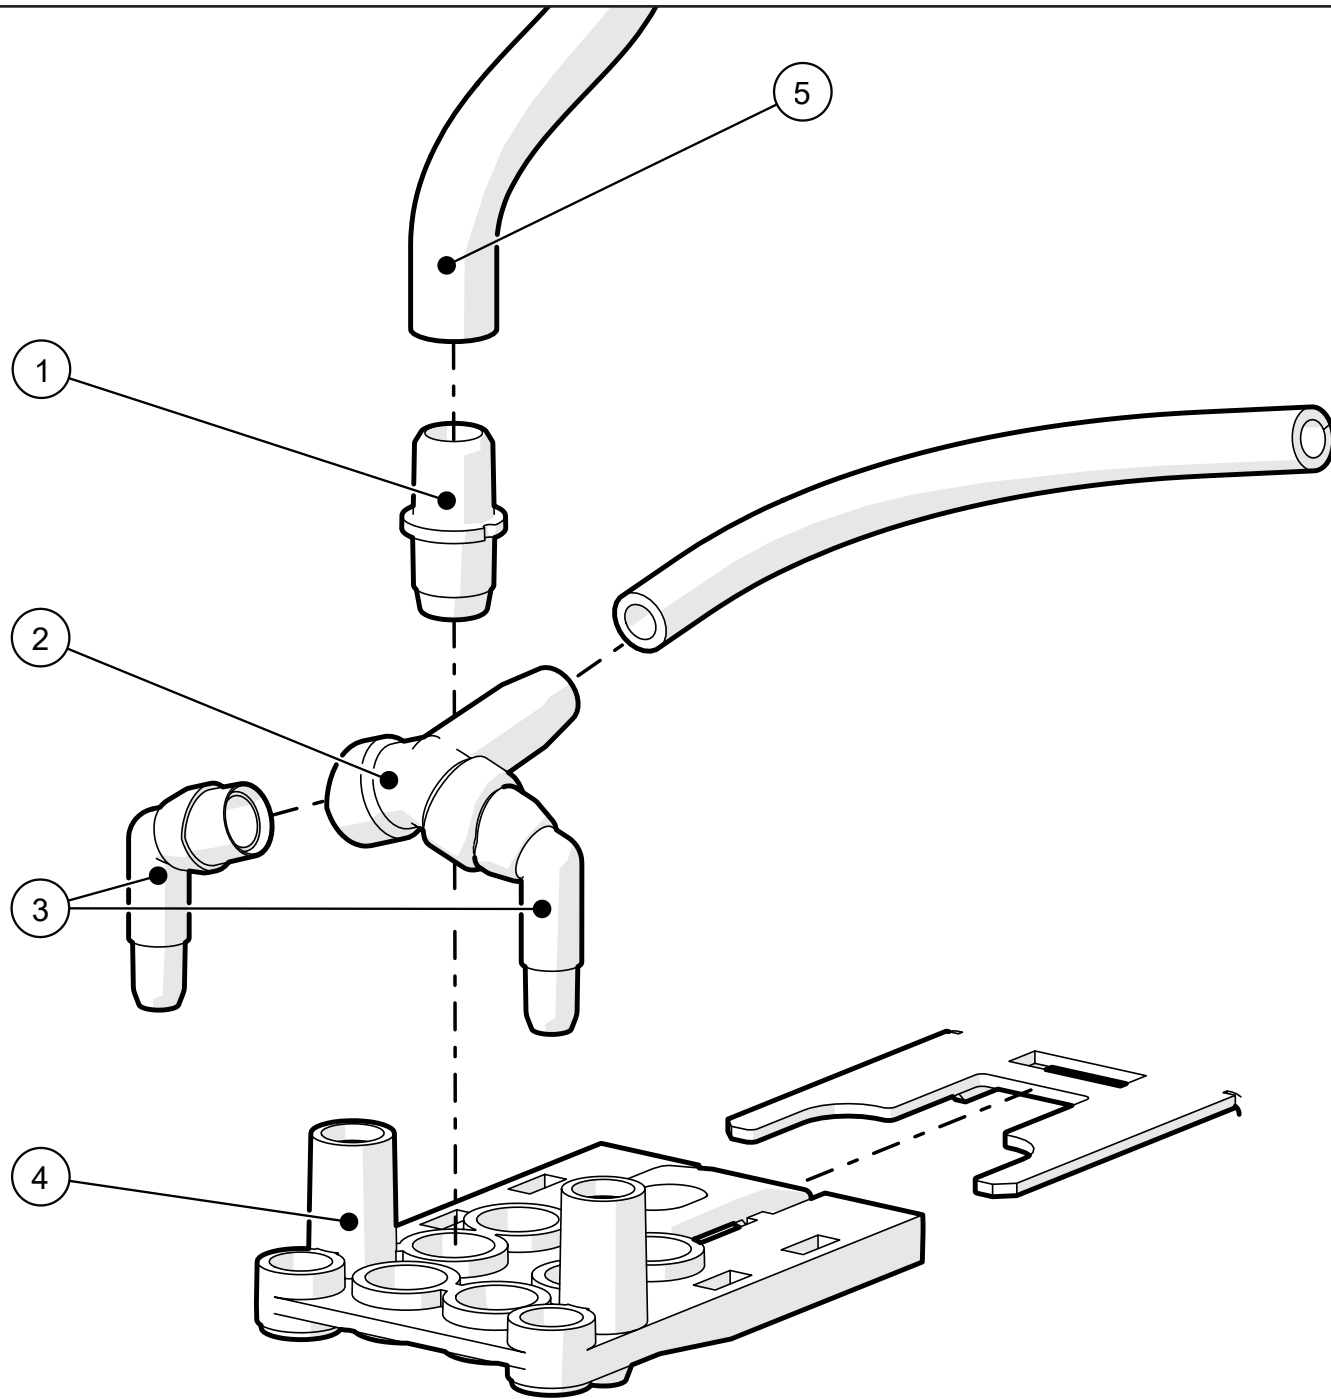

No.	Code	Omschrijving	Description
26	SG-00750	Uitlooslang $\emptyset 4 \times \emptyset 7$	Outlet hose $\emptyset 4 \times \emptyset 7$
27	PW-17520	Uitlooparm AT1E	Outlet arm AT1E
28	BM-01640	Stootdop	Buffer
29	> see 3.3	Uitgifte blok	Outlet block
30	SM-02340	Veiligheidsschakelaar	Safety switch
31	DW-00270	Servicesleutel	Service key
32	BM-04940	Lamel druknagel	Pine tree push rivet
33	SM-02330	Vuilbak sensor	Waste bin sensor
34	SM-02950	Onderdeur sensor	Lower door sensor

3.3 Uitgifte arm / Outlet arm

No.	Code	Omschrijving	Description
1	KS-08120	Uitloop pijpje recht 6,5 mm	Outlet pipe straight 6.5 mm
2	KS-08880	Dubbele uitloop 4 mm T-stuk	Double outlet 6 mm T-piece
3	KS-08870	Dubbele uitloop uitlaat	Double outlet pipe
4	KS-08950	Dubbele uitloop houder	Double outlet bracket
5	SG-00120	Silicone slang Ø6xØ10	Sillicon hose Ø6xØ10