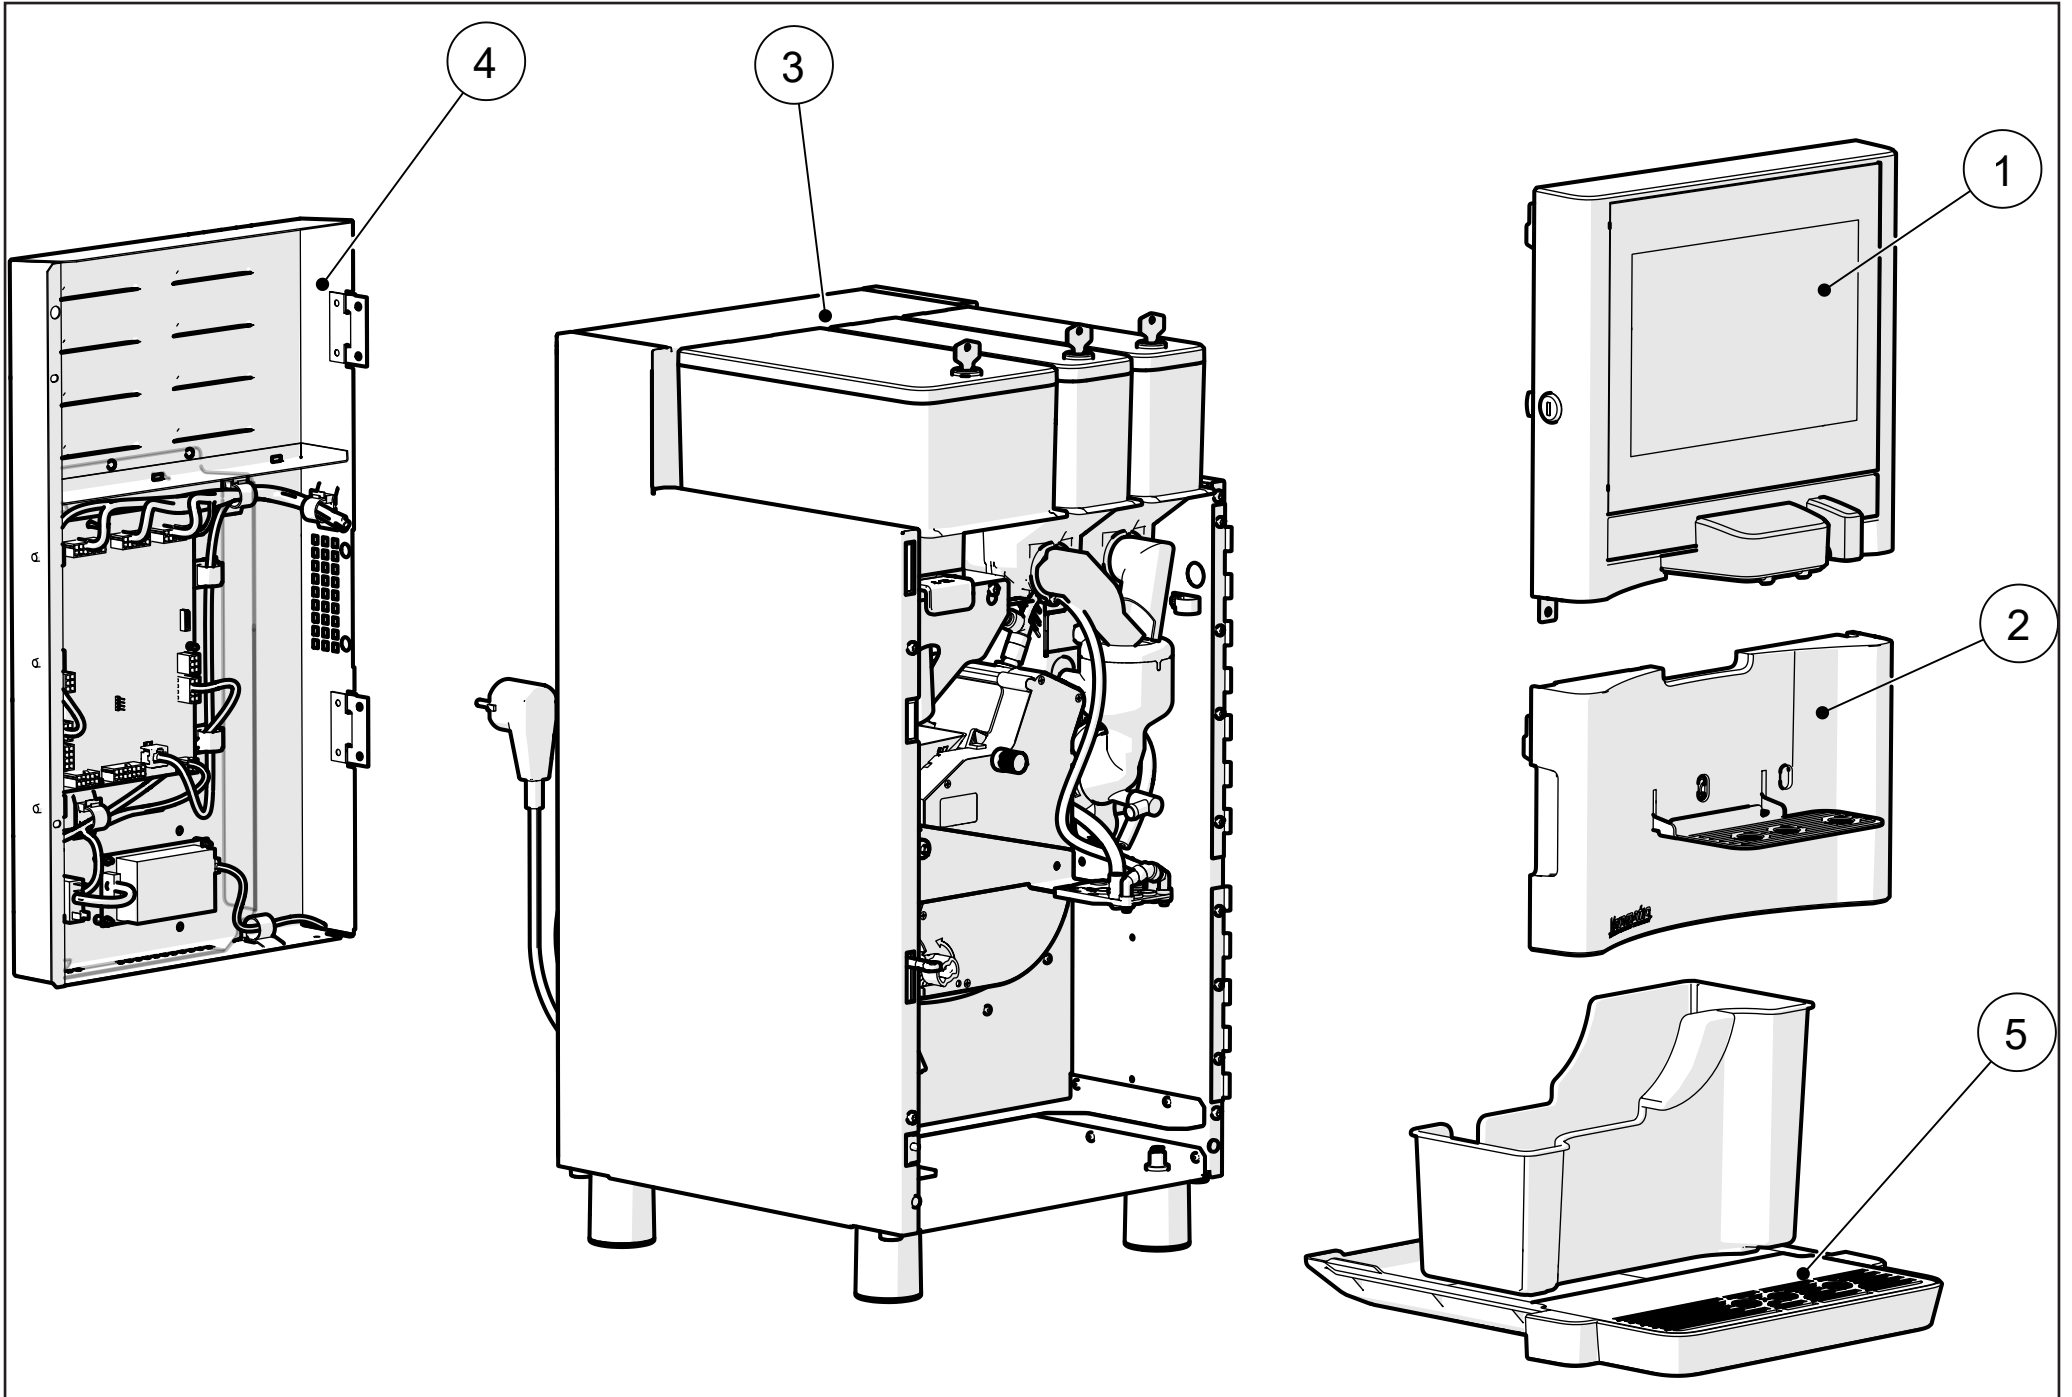

Overzicht / overview

No.	Pagina / Page	Omschrijving	Description
1.0		Voordeur boven helft	Front door top half
2.0		Voordeur onder helft	Front door bottom half
3.0		Basiskast	Base cabinet
4.0		Achterdeur	Rear door
5.0		Lekbak/vuilbak	Drip tray/waste bin