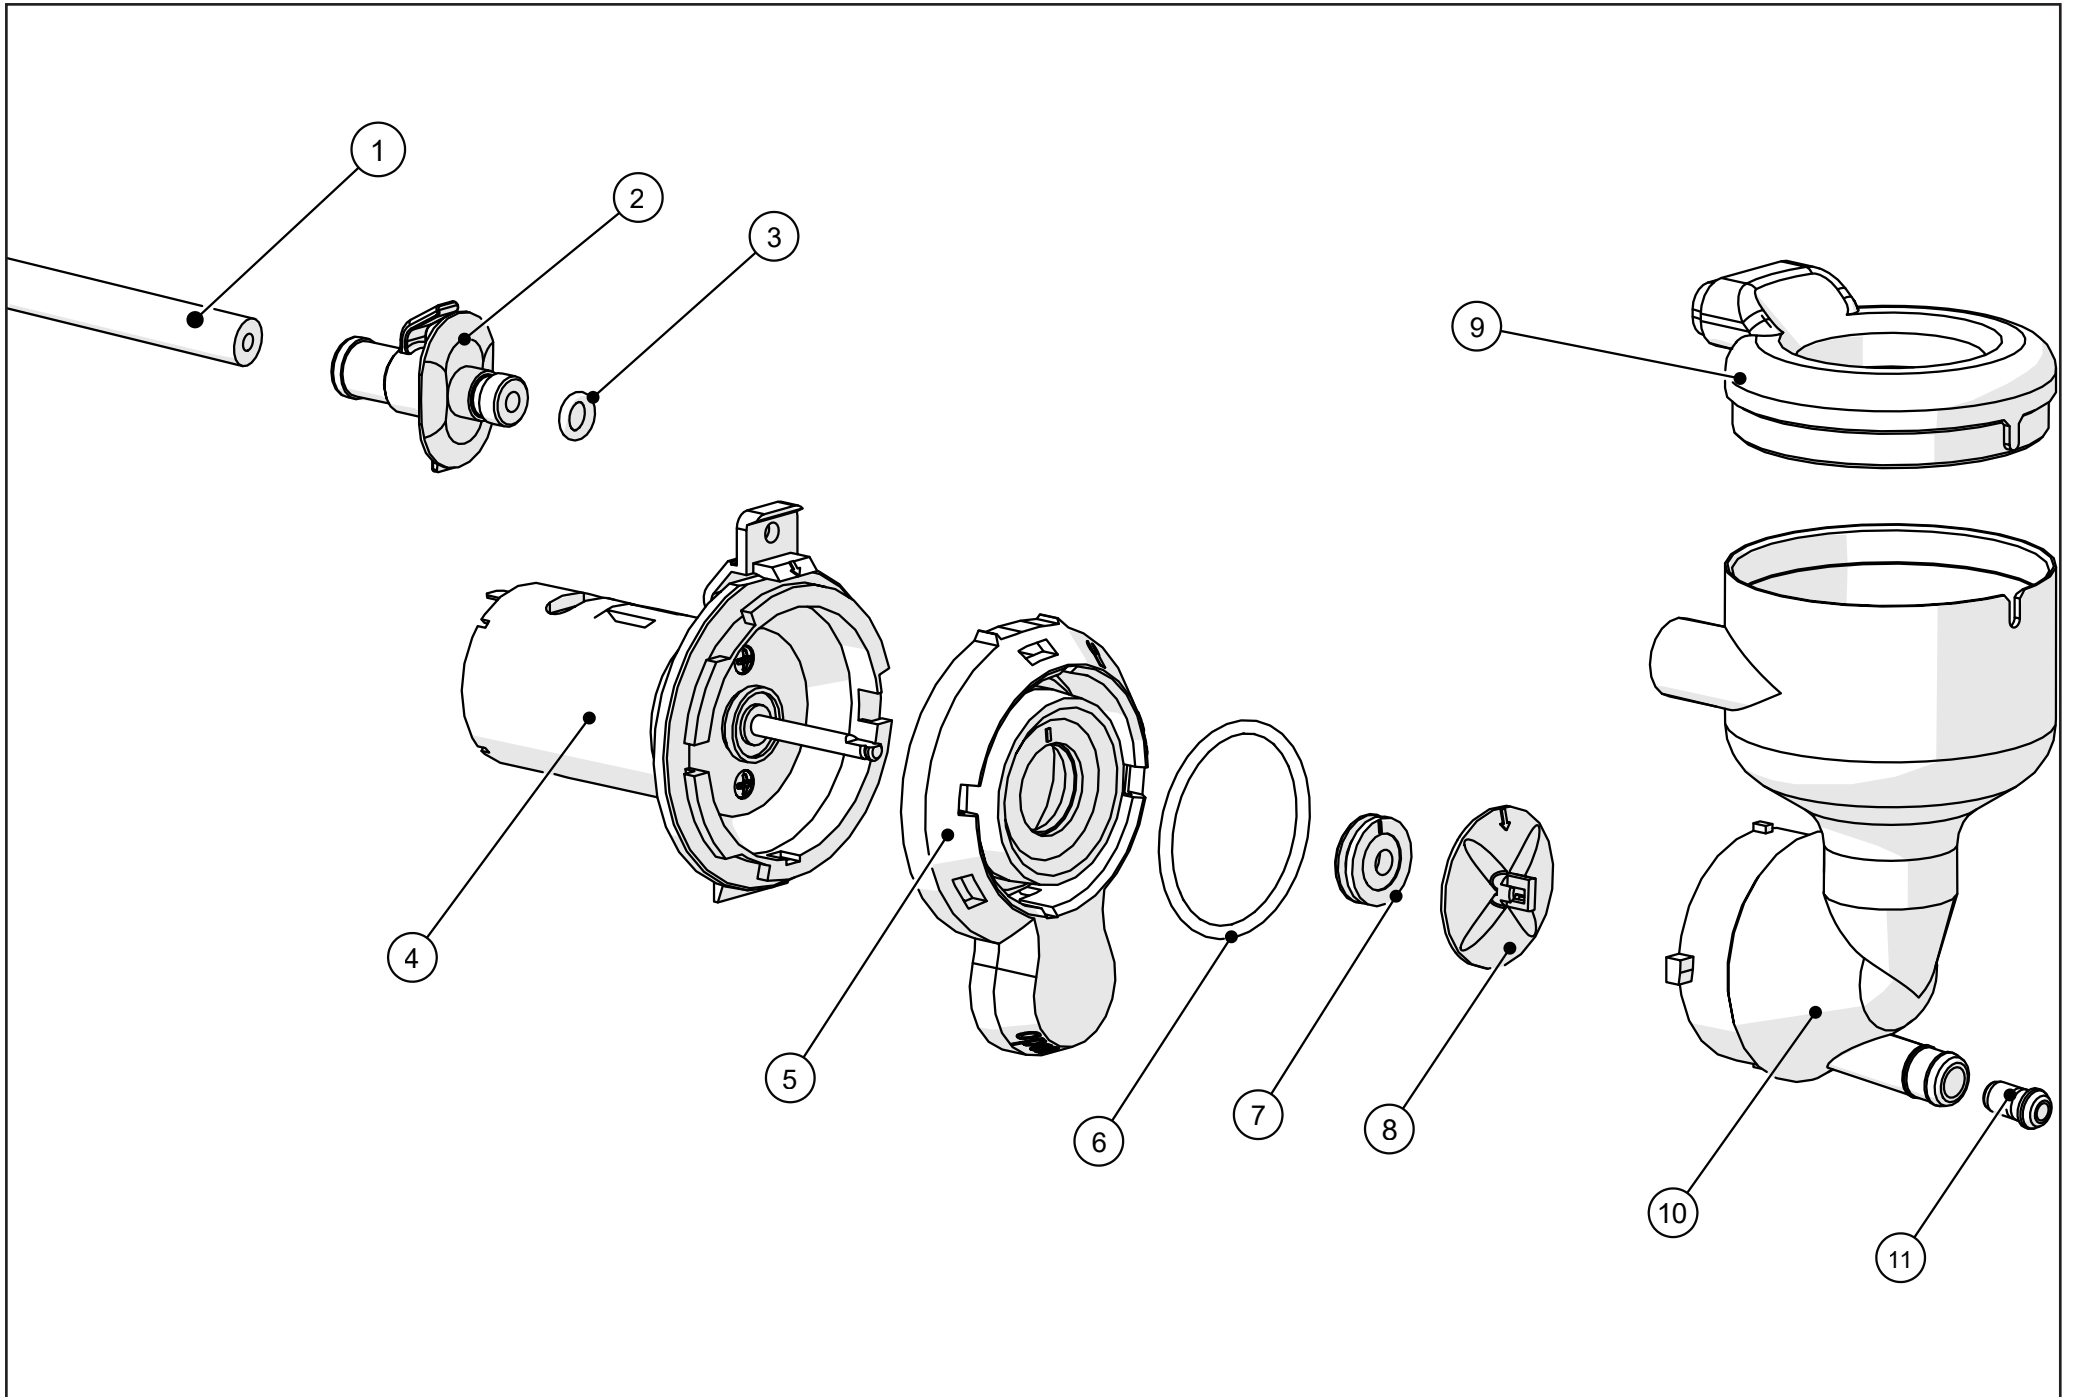

3.2 Mixer systeem / Mixing system

No.	Code	Omschrijving	Description
1	SG-00120	Silliconen slang 6x10	Sillicon hose 6x10
2	KS-07890	Waterkoppeling 4 mm	Water coupling 4 mm
3	BR-03591	O-ring waterkoppeling	O-ring watercoupling
4	MR-00510	Mixer motor	Mixer motor
5	KS-07871	Mixer blokkeerring premium (incl. afdichtingen)	Mixer locking ring premium (seals included)
6	KS-04540	O-ring blokkeerring (los)	O-ring locking ring (seperate)
7	KS-07850 KS-07851	As afdichting basic (los) As afdichting premium (los)	Shaft seal basic (seperate) Shaft seal premium (seperate)
8	KS-07840	Mixerschoep	Mixing paddle
9	KS-07830	Afzuigring	Sunction ring
10	KS-07820	Mixerkom	Mixing bowl
11	KS-07940	Uitloop adapter	Outlet adapter
-	KS-02780	Uitloopknie	Outlet knee piece