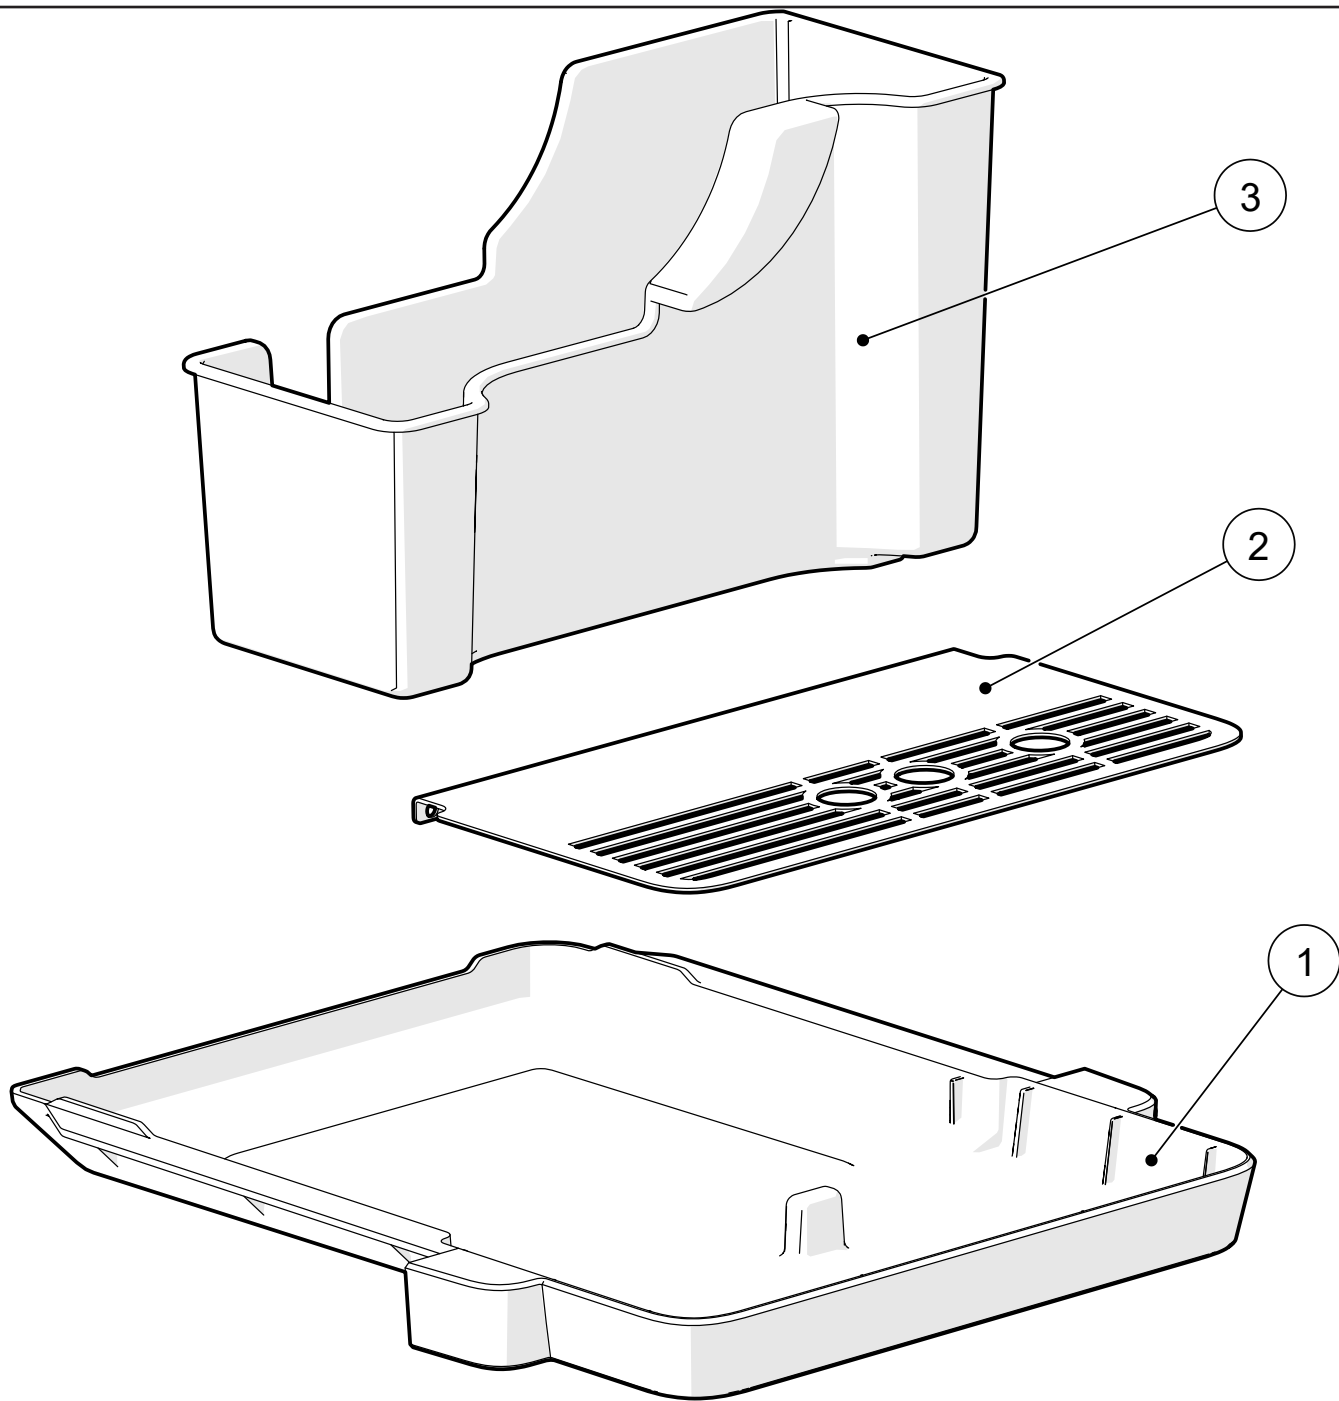

5.0 Lekbak-vuilbak / Driptray-waste bin

No.	Code	Omschrijving	Description
1	KS-08960	Lekbak	Drip tray
2	PW-18371	Lekbak rooster	Drip tray grille
3	KS-08050	Vuilbak	Waste bin