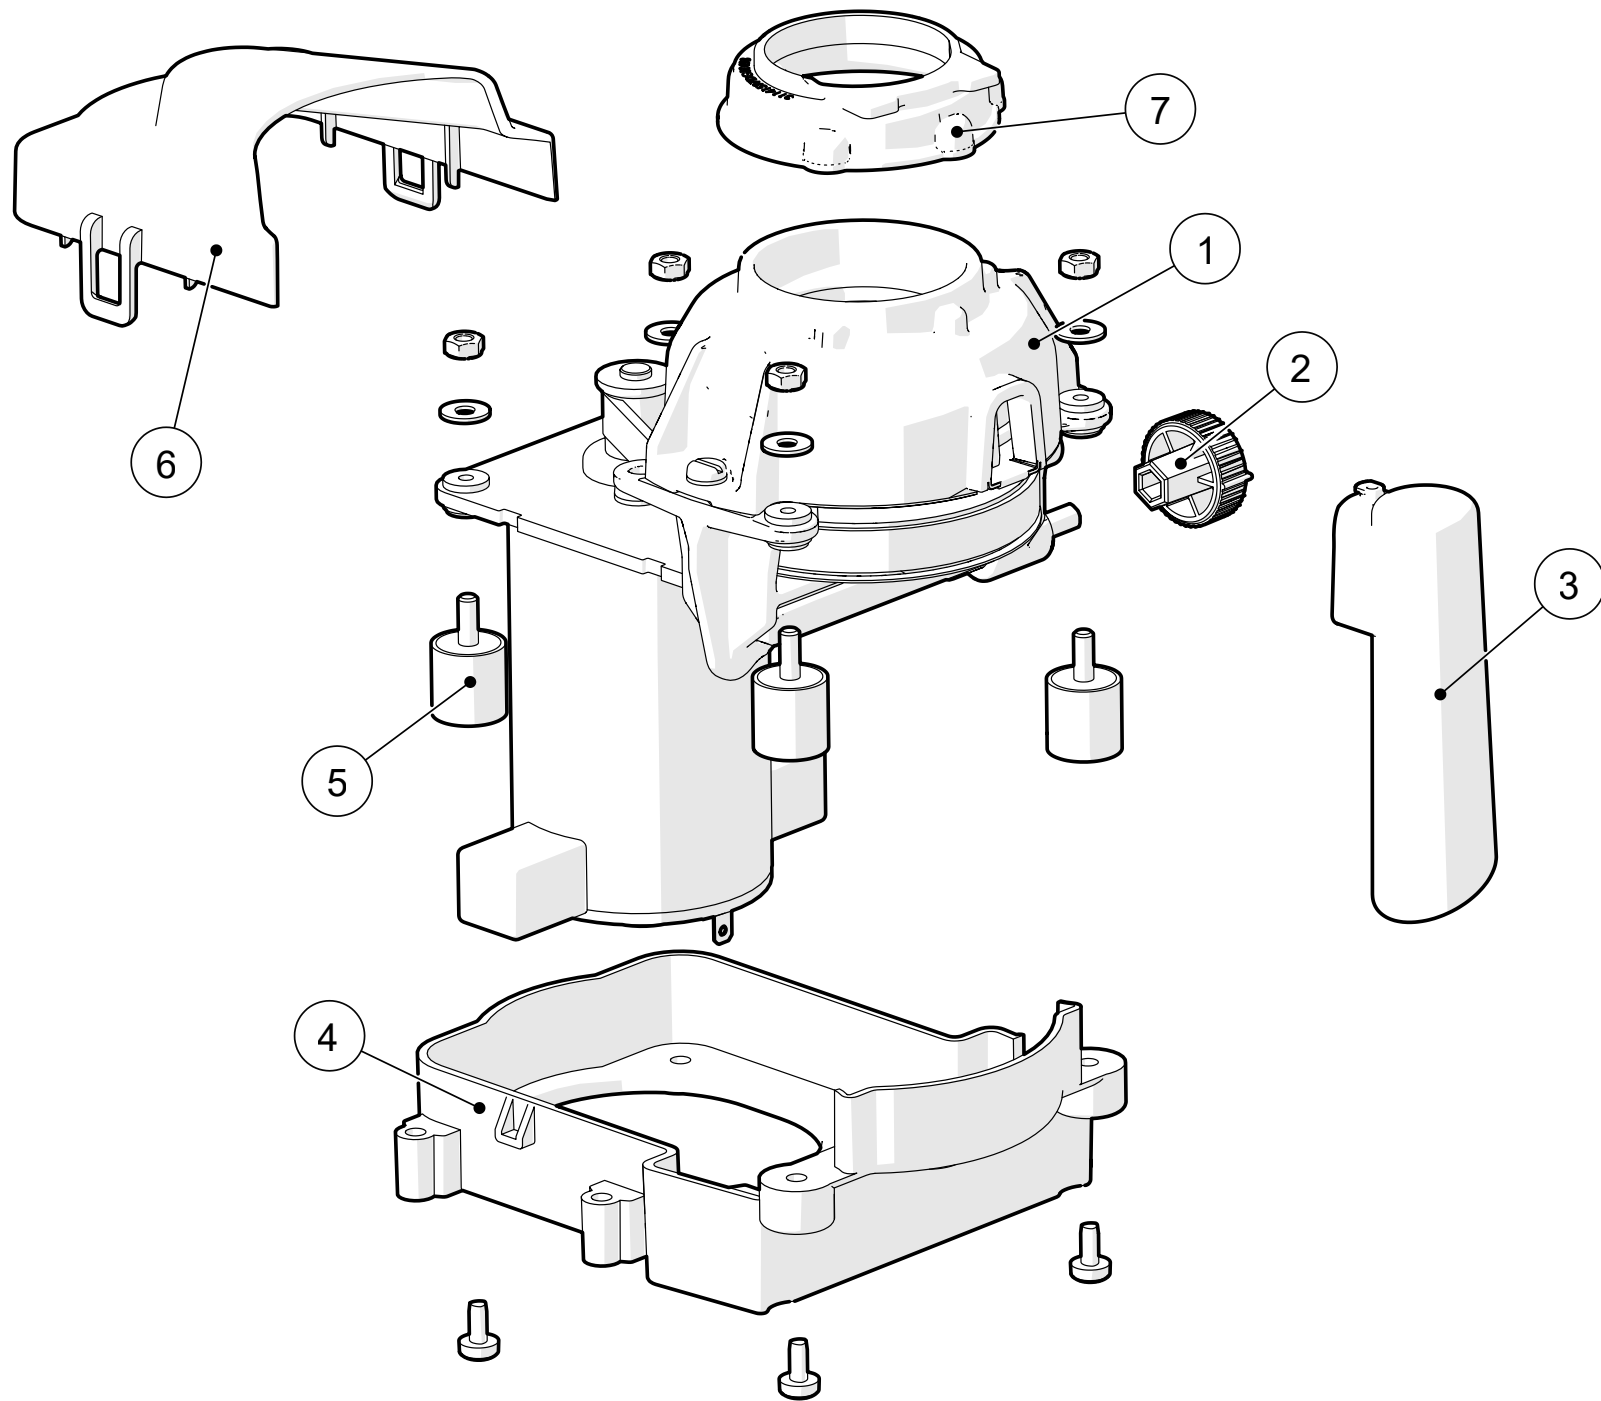

3.1 Bonenmaler / bean grinder

No.	Code	Omschrijving	Description
1	MR-00520	Maler lange uitloop	Grinder long spout
2	KS-08090	Maler verstelknop	Grinder adjustment knob
3	GR-00370	Maler uitloop lang (los)	Grinder outlet funnel long (loose item)
4	KS-08030	Maler bevestiging	Grinder frame
5	BM-07780	Trillingsdemper	Vibration damper
6	KS-08040	Maler afdekkap	Grinder cover
7	KS-08200	Siliconen bonencanister adapter	Silicon bean canister adaptor
-	GR-00360	Vervangingsset maalschijven (keramisch)	Replacement set grinding discs (ceramic)
-	GR-00361	Vervangingsset maalschijven (RVS)	Replacement set grinding discs (stainless steel)