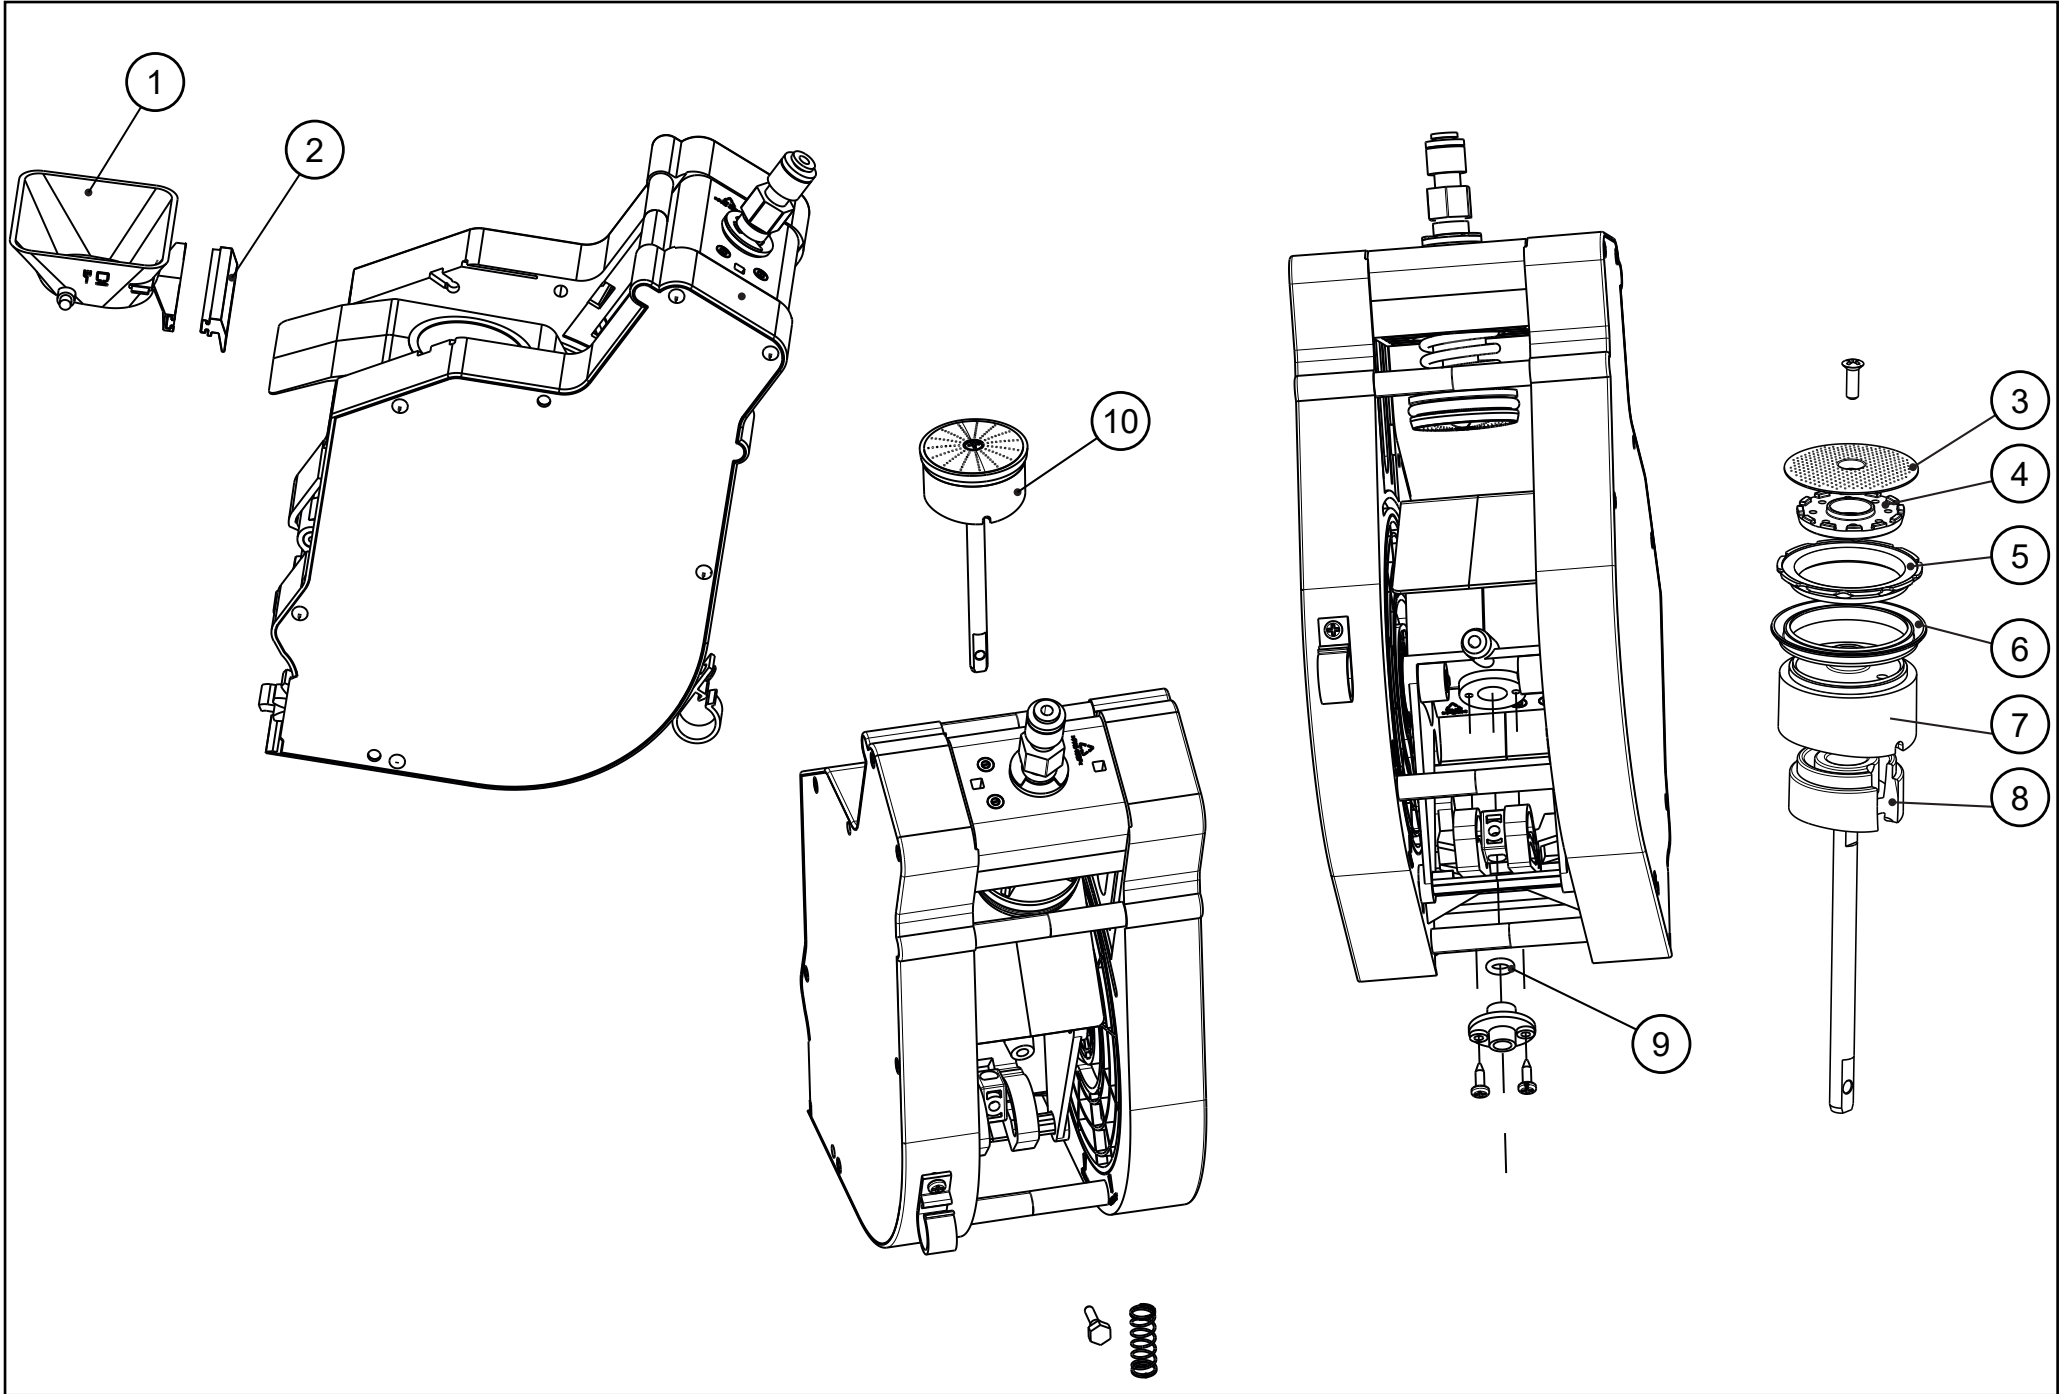

3.1 Bonenmaler / bean grinder

No.	Code	Omschrijving	Description
1	MR-00520	Maler lange uitloop	Grinder long spout
2	KS-08090	Maler verstelknop	Grinder adjustment knob
3	GR-00370	Maler uitloop lang (los)	Grinder outlet funnel long (loose item)
4	KS-08030	Maler bevestiging	Grinder frame
5	BM-07780	Trillingsdemper	Vibration damper
6	KS-08040	Maler afdekkap	Grinder cover
7	KS-08200	Siliconen bonencanister adapter	Silicon bean canister adaptor
-	GR-00360	Vervangingsset maalschijven (keramisch)	Replacement set grinding discs (ceramic)
-	GR-00361	Vervangingsset maalschijven (RVS)	Replacement set grinding discs (stainless steel)

3.3 Uitgifte arm / Outlet arm

No.	Code	Omschrijving	Description
1	KS-08120	Uitloop pijpje recht 6,5 mm	Outlet pipe straight 6.5 mm
2	KS-08880	Dubbele uitloop 4 mm T-stuk	Double outlet 6 mm T-piece
3	KS-08870	Dubbele uitloop uitlaat	Double outlet pipe
4	KS-08950	Dubbele uitloop houder	Double outlet bracket
5	SG-00120	Silicone slang Ø6xØ10	Sillicon hose Ø6xØ10