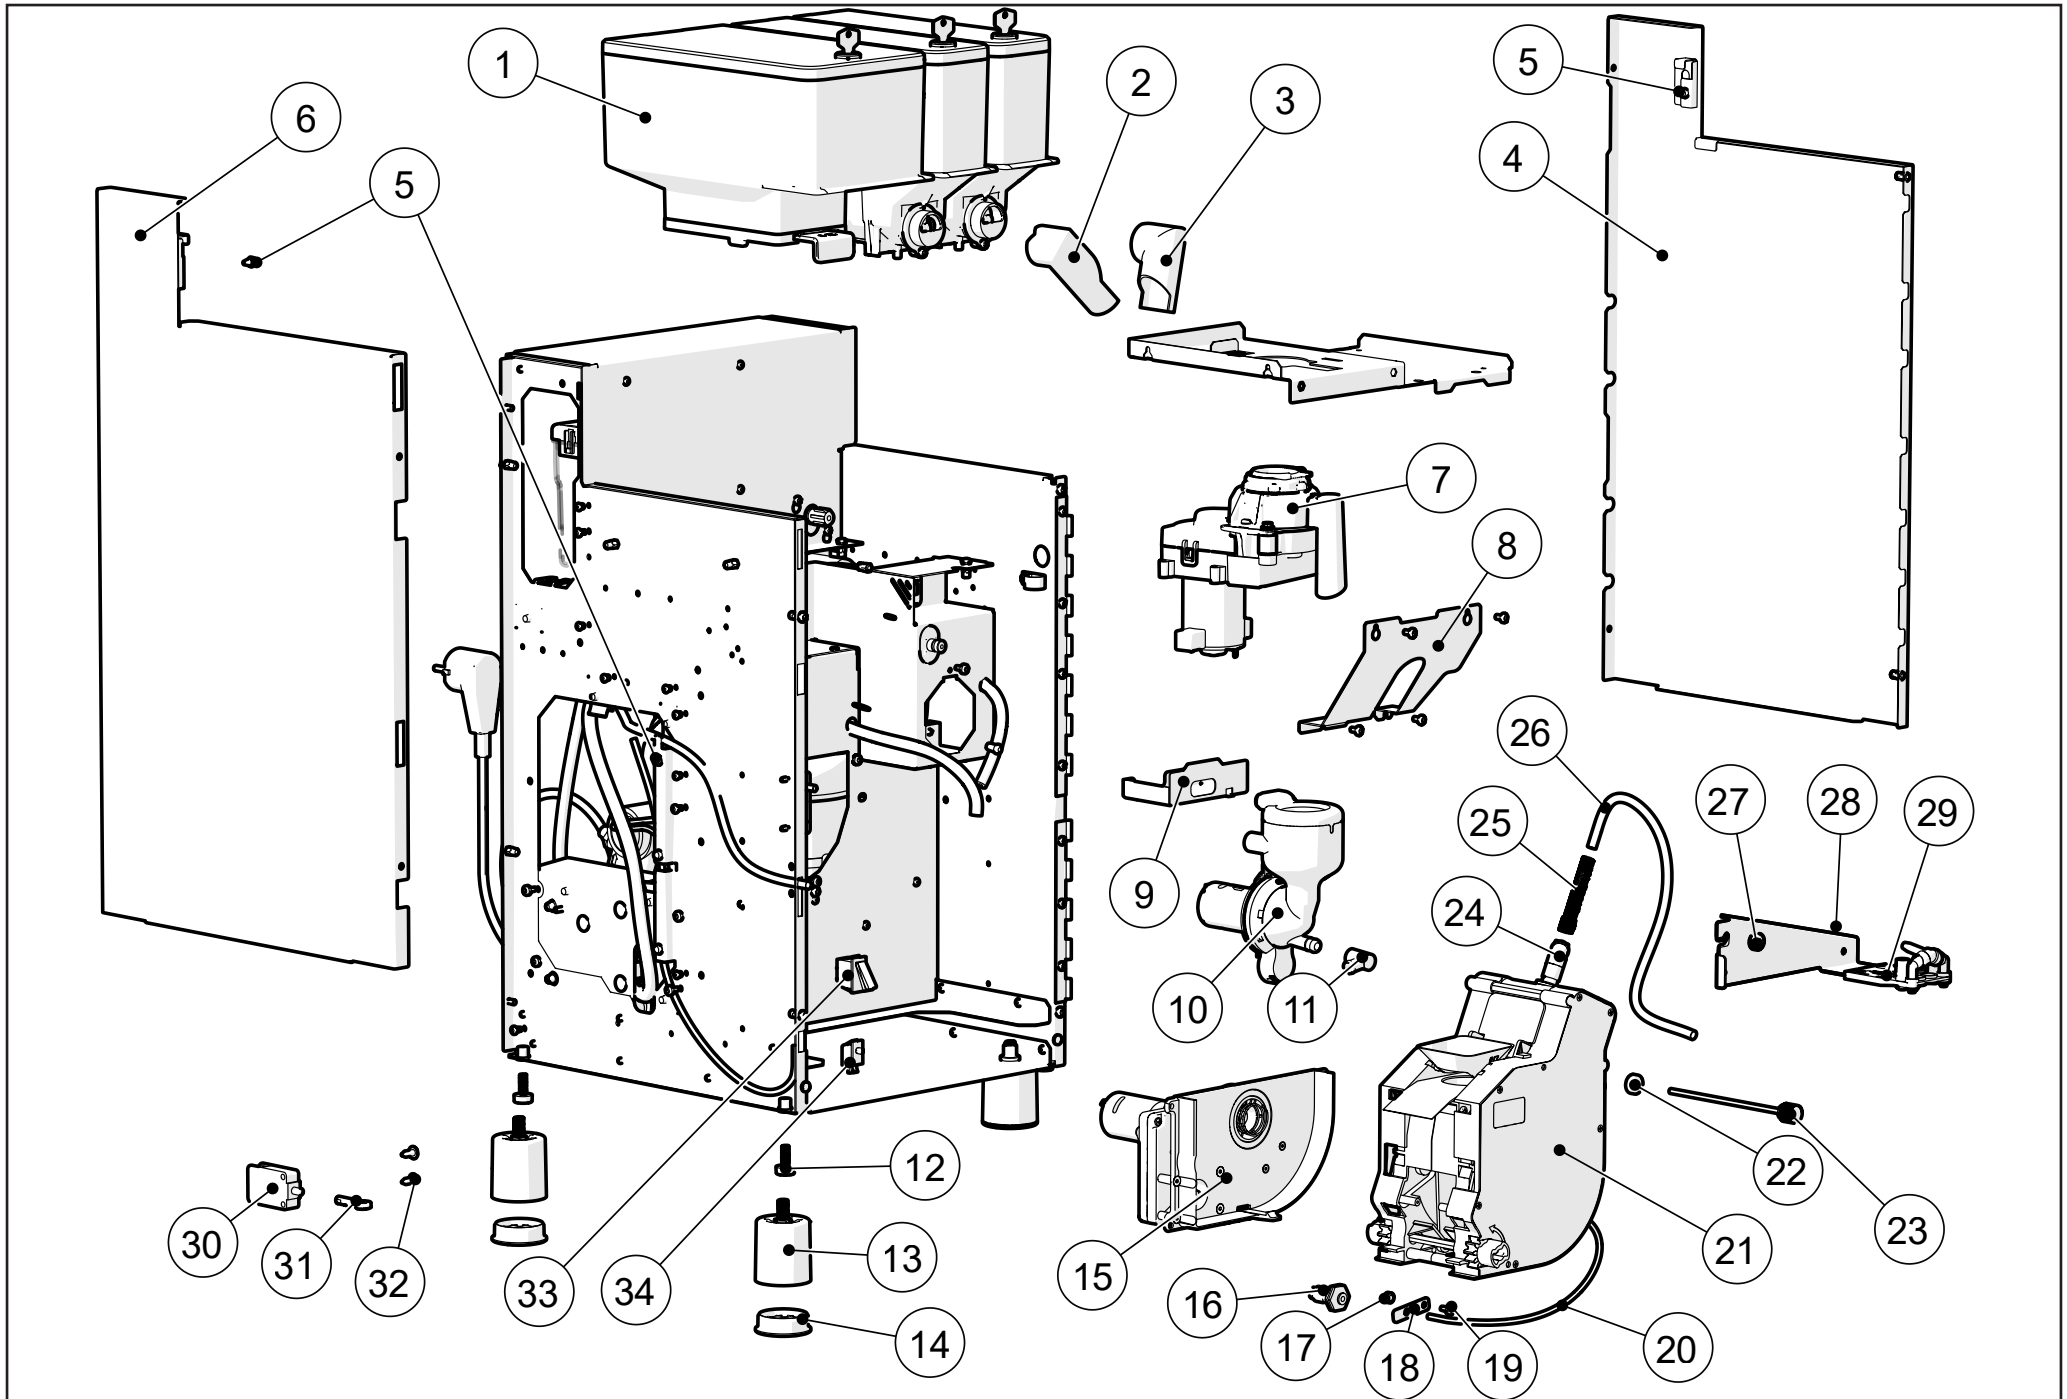

1.0 Voordeur boven helft / Front door top half

No.	Code	Omschrijving	Description
1.1	> <i>section 1.1</i>	Display eenheid	Display unit
1.2	KB-05100	USB kabel	USB cable
1.3	SM-03530	USB kapje	USB cap
1.4	DW-02230	Heet water pijpje	Hot water outlet pipe
1.5	KS-09090	Heet water afdekkapje	Hot water cover
1.6	KS-09080	Visuele koffie uitloop	Visual coffee outlet
1.7	SM-02950	Deursensor	Door sensor
1.8	HS-00810	Slotlip	Lock lever
1.9	HS-00660	Slot	Lock
1.10	-	Dubbelzijdig tape B=9 of 12 mm, D=0,8 or 1 mm	Double sided tape W=9 or 12 mm, Th=0.8 or 1 mm
1.11	KS-09480	Houtlook afwerkstrip	Wood look finishing strip
1.12	ACCE-0890	Glasplaat samenstelling	Glass panel assembly
1.13	-	Elektro isolatie tape 0.15 mm dik	Electro isolation tap 0.15 mm thick

1.1 Display eenheid / display unit

No.	Code	Omschrijving	Description
1	SM-03800	10" touchscreen + controller	10" touch screen + controller
2	DW-02260	Montage afstandhouder	Mounting stud
3	VR-00990	Drukveer	Compression spring
4	BM-00040	Zeskantmoer M4	Hex nut M4
5	KB-05100	USB kabel	USB cable
6	KB-05700	Data (display) kabel	Data (display) cable

2.0 Voordeur onder helft / Front door bottom half

No.	Code	Omschrijving	Description
1	KB-05730	Cup sensor kabel samenstelling	Cup sensor harness assembly
2	TP-05610	Cup sensor maskeersticker	Cup sensor mask sticker
3	KS-08470	Cupsensor kap	Cup sensor casing
4	PW-18361	Kop rooster	Cup tray
5	PW-17760	Kop rooster scharnierbeugel links	Cup tray hinge bracket links
6	PW-17770	Kop rooster scharnierbeugel rechts	Cup tray hinge bracket rechts
7	BM-07930	Magneet Ø8x2	Magnet Ø8x2
	-	(secondelijm)	(super glue)
8	BM-07480	Inschroef magneet	Magnet screw mount