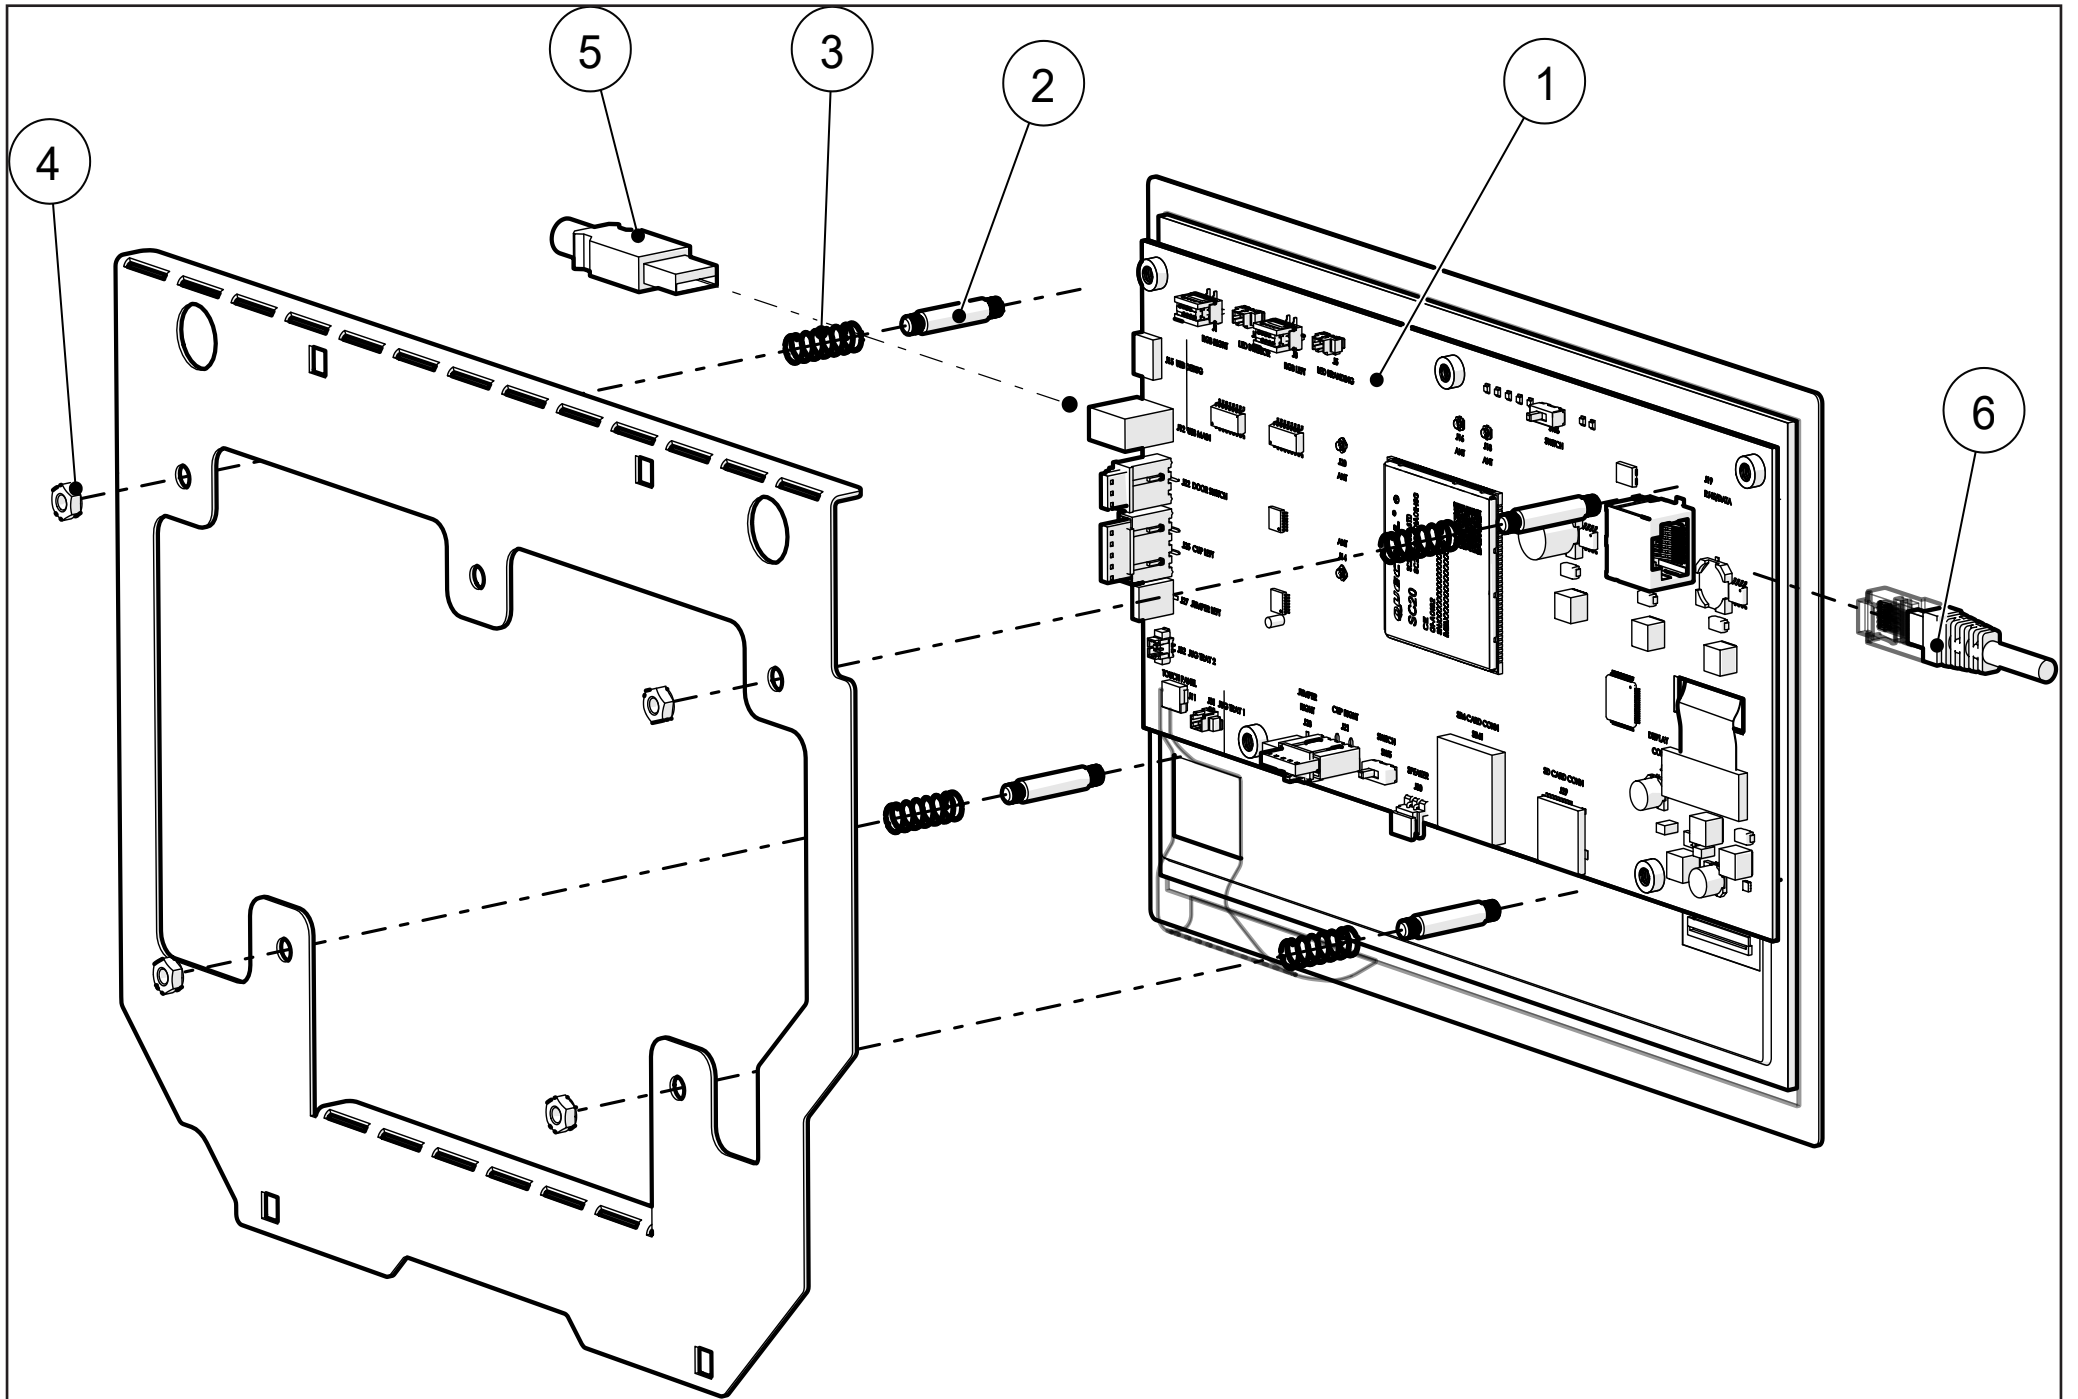

Veromatic
BEVERAGE MACHINES TECHNOLOGY

Donker Duyvisweg 56
3316 BM Dordrecht
The Netherlands

Inhoud

Overzicht / overview	5
1.0 Voordeur boven helft / Front door top half	7
2.0 Voordeur onder helft / Front door bottom half	9
3.0 Basiskast / Base cabinet	11
3.1 Mixer systeem / Mixing system	15
3.2 Uitgifte arm / Outlet arm	17
4.0 Boiler 1,75 L	19
4.1 Boiler ventiel / Boiler valve	21
5.0 Achterdeur / Rear door	23
6.0 Lekbak / Drip tray	25

1.0 Voordeur boven helft / Front door top half

No.	Code	Omschrijving	Description
1.1	> <i>section 1.1</i>	Display eenheid	Display unit
1.2	KB-05100	USB kabel	USB cable
1.3	SM-03530	USB kapje	USB cap
1.4	DW-02230	Heet water pijpje	Hot water outlet pipe
1.5	KS-09090	Heet water afdekkapje	Hot water cover
1.6	KS-09080	Visuele koffie uitloop	Visual coffee outlet
1.7	SM-02950	Deursensor	Door sensor
1.8	HS-00810	Slotlip	Lock lever
1.9	HS-00660	Slot	Lock
1.10	-	Dubbelzijdig tape B=9 of 12 mm, D=0,8 or 1 mm	Double sided tape W=9 or 12 mm, Th=0.8 or 1 mm
1.11	KS-09480	Houtlook afwerkstrip	Wood look finishing strip
1.12	ACCE-0890	Glasplaat samenstelling	Glass panel assembly
1.13	-	Elektro isolatie tape 0.15 mm dik	Electro isolation tap 0.15 mm thick

1.1 Display eenheid / display unit

No.	Code	Omschrijving	Description
1	SM-03800	10" touchscreen + controller	10" touch screen + controller
2	DW-02260	Montage afstandhouder	Mounting stud
3	VR-00990	Drukveer	Compression spring
4	BM-00040	Zeskantmoer M4	Hex nut M4
5	KB-05100	USB kabel	USB cable
6	KB-05700	Data (display) kabel	Data (display) cable